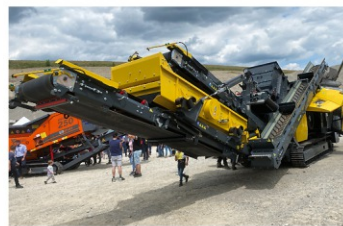

La gravière vibre à nouveau

Des machines de chantier historiques, des anciens camions-bennes et les dernières nouveautés du monde des machines de chantier et des poids lourds. Dans la grande tente, de délicieuses spécialités de cuisine et du grill sont proposées. Pour le plaisir, il y a des bacs à sable et des démonstrations de machines. Et tout cela avec entrée gratuite !

Nos machines à Weiach

TERRASSEMENT

- Hitachi ZX375-7
- Hitachi ZX175W-7
- Hitachi ZX95US-7
- KTEG 63U-6
- Hitachi ZW310-7

CONSTR. DE ROUTES

- BOMAG BW 174 AP-5 AM
- BOMAG BF 350 P-5
- Pilonneuses BOMAG
- Plaques vibr. BOMAG

TRAVAUX SPÉCIAUX

- Keestrack R2h
- Eurec Ultima 850

OLDTIMER

- BOMAG BW 200
- BOMAG BW 60
- Finisseuse Blaw Knox PF 20

Plus de détails:

www.weiachhistorik.ch | www.probst-maveg.ch