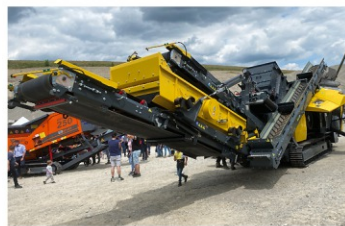

Die Kiesgrube bebt wieder

Historische Baumaschinen, knatternde Kipper und das Neuste aus der Baumaschinen- und Lastwagenwelt. Im grossen Zelt wird Feines aus der Küche und vom Grill geboten. Fürs Vergnügen gibt es Sandkästen und Maschinenvorfürungen. Und das alles mit Gratis-Eintritt!

Unsere Maschinen in Weiach

ERDBEWEGUNG

- Hitachi ZX375-7
- Hitachi ZX175W-7
- Hitachi ZX95US-7
- KTEG 63U-6
- Hitachi ZW310-7

STRASSENBAU

- BOMAG BW 174 AP-5 AM
- BOMAG BF 350 P-5
- BOMAG Stampfer
- BOMAG Vibrationsplatten

SPEZIALBAU

- Keestrack R2h
- Eurec Ultima 850

OLDTIMER

- BOMAG BW 200
- BOMAG BW 60
- Blaw Knox PF 20 Fertiger

Details unter:

www.weiachhistorik.ch / www.probst-maveg.ch